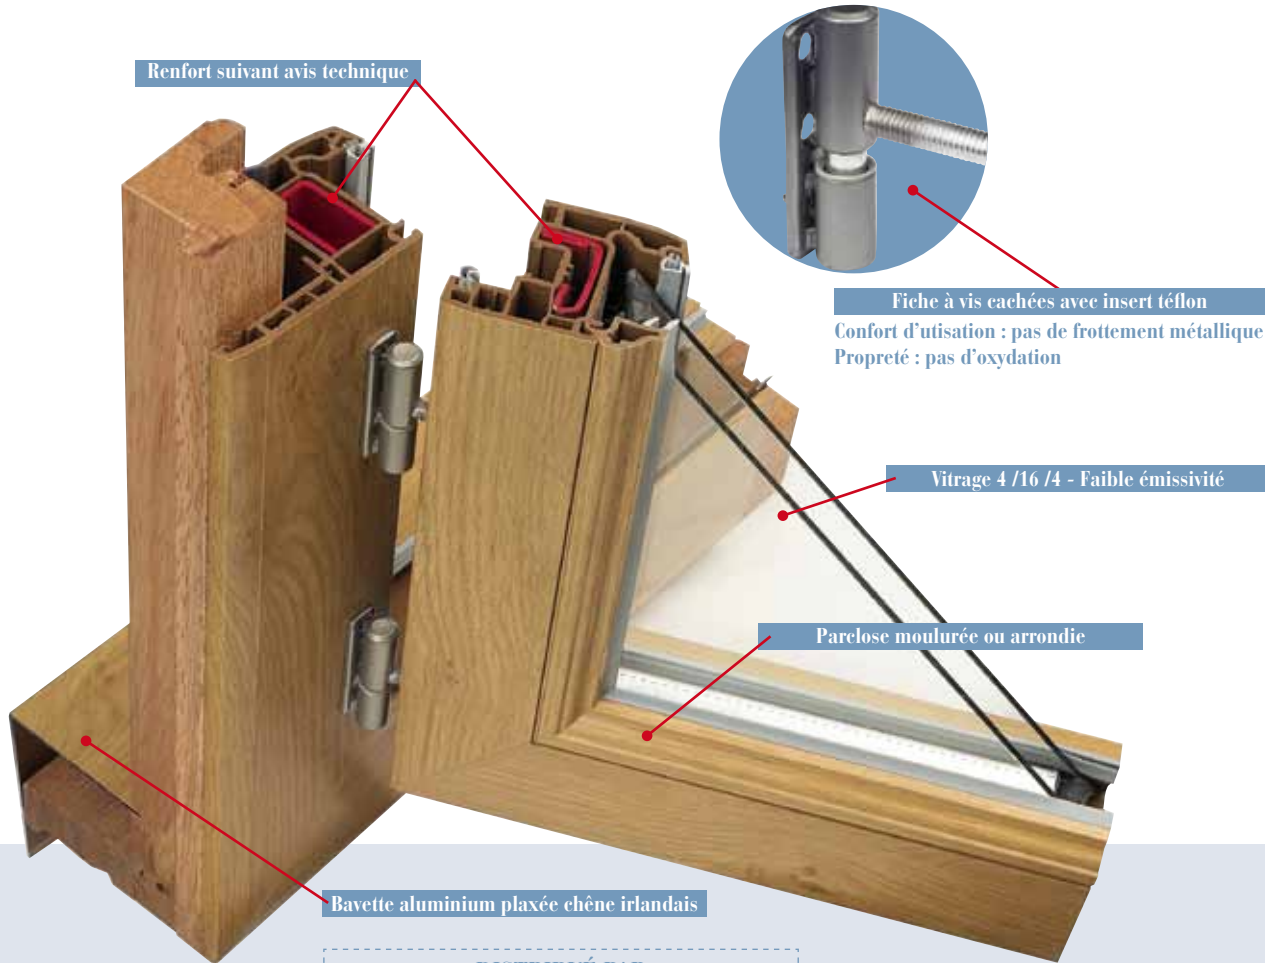

*Pivot bas
de l'oscillo-battant*

*Poignée centrée sur fenêtre
2 vantaux à crémone*

*Détail jet d'eau en aluminium
plaxé et pare-tempête*

*Détail angle
et pareclose moulurée*

*Fenêtre deux vantaux
avec petits bois
intégrés au double vitrage*

GAMME INNOV RÉNO

DISTRIBUÉ PAR

GAMME ELIGIBLE AU CRÉDIT D'IMPOT
AVEC
VITRAGE SPÉCIFIQUE

GAMME INNOV RÉNO TRADI

DIFFÉRENTES POSSIBILITÉS DE FIXATION

Vis SFS

Vis TOPROC avec capuchon

Pare-tempête