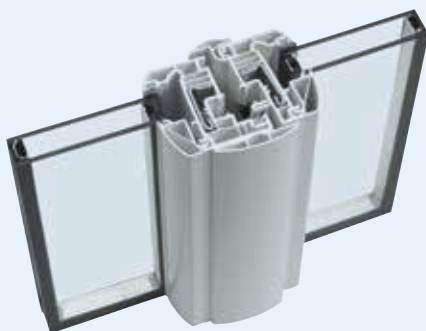

Détail du meneau central (côté extérieur)

Blanc européen
Ral 9016

NOUVEAUTÉ
Dormant et ouvrant
75 mm

CARACTÉRISTIQUES

- Fabrication STANDARD uniquement
- Blanc uniquement
- Double vitrage 24 mm : 4/16/4 Faible émissivité (de série)
- Parclose lisse
- Verrous simples sur OB 2 vantaux (pas sur les OF 2 vantaux)
- Dormant Neuf uniquement : 75, 100, 120, 140, 160, 180, 200, 210 mm
- Crémone de semi-fixe sur les portes-fenêtres 2 vantaux (avec ou sans serrure)
- Poignée classique
- Poignée centrée sur les 2 vantaux