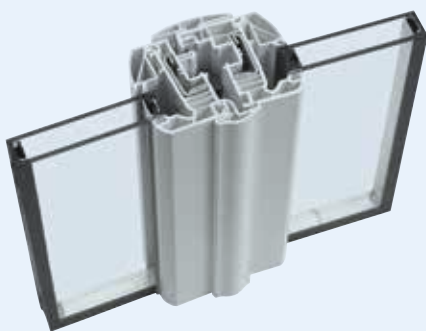

Détail du meneau central (côté extérieur)

Blanc européen
Ral 9016

NOUVEAUTÉ
Dormant et ouvrant
75 mm

CARACTÉRISTIQUES

- Fabrication STANDARD uniquement
- Blanc uniquement
- Double vitrage 24 mm : 4/16/4 Faible émissivité (de série)
- Parclose lisse
- Verrous simples sur OB 2 vantaux (pas sur les OF 2 vantaux)
- Dormant Neuf uniquement : 75, 100, 120, 140, 160, 180, 200, 210 mm
- Crémone de semi-fixe sur les portes-fenêtres 2 vantaux (avec ou sans serrure)
- Poignée classique
- Poignée centrée sur les 2 vantaux