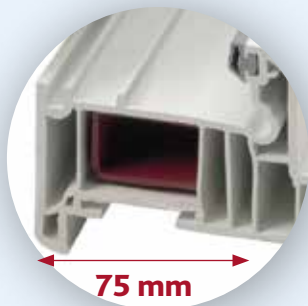

LISA - Classic

Dormant

NOUVEAUTÉ
Dormant et ouvrant
75 mm

CARACTÉRISTIQUES

- Fabrication STANDARD uniquement
- Blanc uniquement
- Double vitrage 24 mm : 4/16/4 Faible émissivité (de série)
- Parclose lisse
- Verrous simples sur OB 2 vantaux (pas sur les OF 2 vantaux)
- Dormant Neuf uniquement : 75, 100, 120, 140, 160, 180, 200, 210 mm
- Crémone de semi-fixe sur les portes-fenêtres 2 vantaux (avec ou sans serrure)
- Poignée classique
- Poignée centrée sur les 2 vantaux

RESULTATS A.E.V (AIR - EAU - VENT) (1)

- A*3 E*7B V*A2

PERFORMANCES THERMIQUES LISA - Classic

Composition du vitrage		Couleur	Seuil Alu	type d'ouverture	Isolation thermique - Uw (1)		
					Ultra N	Ultra N	Ultra N
					Air	Argon	Argon
24 mm	4/16/4 Thermique	Blanc	Non	FENÊTRE	1,5 W/m²K	1,3 W/m²K	1,3 W/m²K
			Oui	PORTE- FENÊTRE	1,6 W/m²K	1,4 W/m²K	1,4 W/m²K

(1) Performances et classement indiqués selon les dispositions du certificat fenêtres PVC n° 189-163