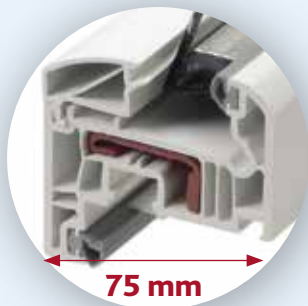

LISA - Classic

Ouvrant